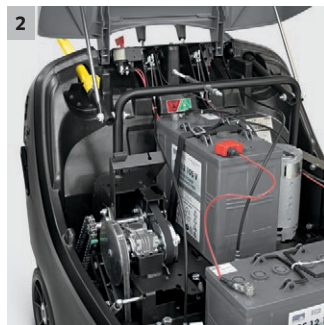

## KM 85/50 W Bp Pack Adv

La balayeuse autotractée KM 85/50 W Bp Pack Adv est compacte, maniable et robuste. Cette balayeuse est efficace pour le balayage de surfaces moyennes, extérieures et intérieures.

### 1 Système de filtration très efficace

- 2,1 m<sup>2</sup> de surface filtrante.
- Décolmatage manuel du filtre.